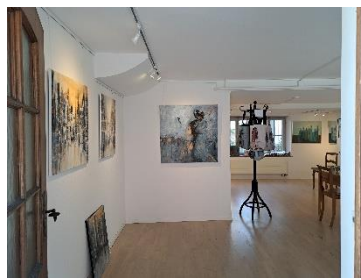

FALKENGALERIE Stein am Rhein